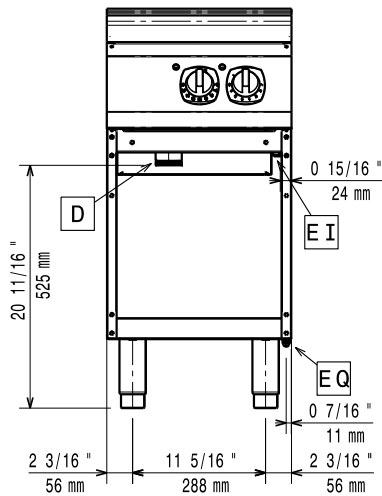

Front

EI = Elektrisk anslutning
EQ = Ekvipotential skruv

Topp

Elektricitet

380-400 V/3N ph/50-60 Hz

Spänning:

Total watt:

5 kW

Viktig information

If appliance is set up or next to or against temperature sensitive furniture or similar, a safety gap of approximately 150 mm should be maintained or some form of heat insulation fitted.

Arbetstemperatur, min: 100 °C

Arbetstemperatur, max: 250 °C

Nettovikt: 40 kg

Fraktvikt: 51 kg

Frakthöjd: 1140 mm

Fraktbredd: 460 mm

Fraktdjup: 820 mm

Fraktvolym: 0.43 m³

[NOT TRANSLATED]

EBP7F5