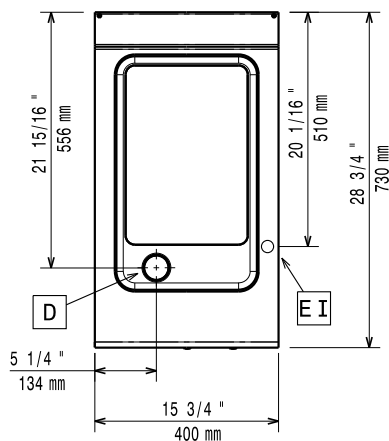

Front

Sida

EI = Elektrisk anslutning
EQ = Ekvipotential skruv

Topp

Elektricitet

380-400 V/3N ph/50-60 Hz

Spänning:

Total watt: