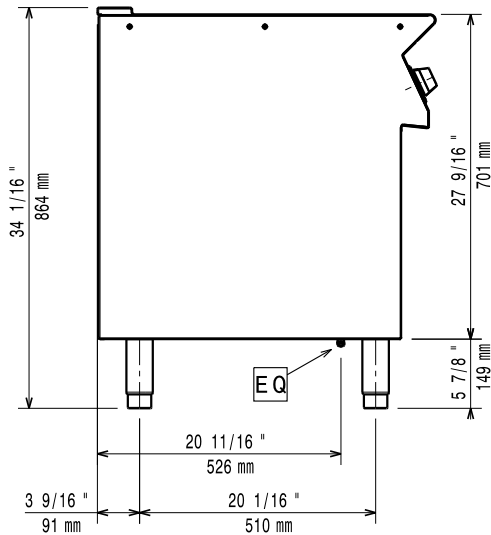

Front

Sida

EI = Elektrisk anslutning
EQ = Ekvipotential skruv

Topp

Elektricitet

380-400 V/3N ph/50-60 Hz

Spänning:

Total watt: